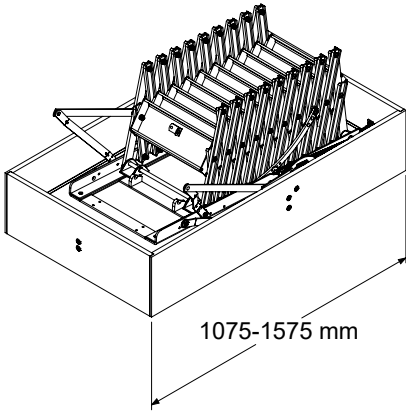

# VARIO 2-part Telescopic handrail

<p>40</p>  <p>x 3 K1-17315</p>	<p>41</p>  <p>x 3 K1-17310</p>		
<p>42</p>  <p>x 6 K3-02535 M8 x 35</p>	<p>43</p>  <p>x 3 K3-02525 M8 x 25</p>	<p>44</p>  <p>x 6 K3-04002 Ø8</p>	<p>45</p>  <p>x 6 K3-03028 M8</p>

L

R

1075-1575 mm

875-1074 mm

1

2

3

4