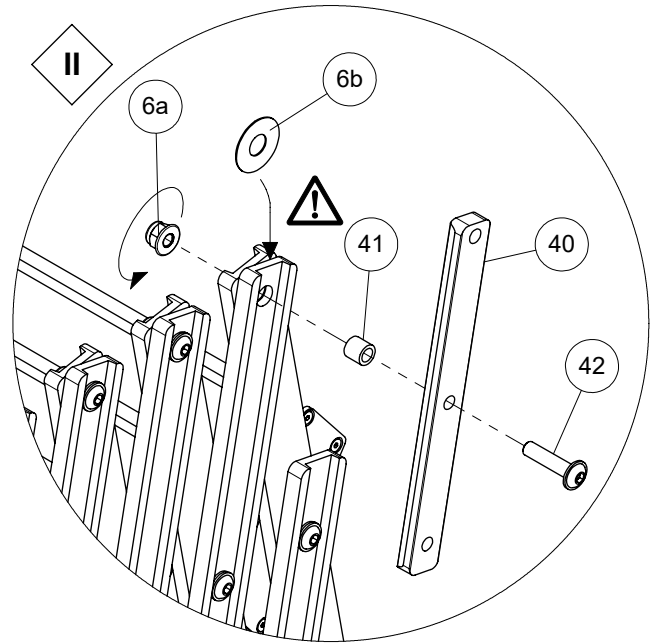

# VARIO 2-part Telescopic handrail

<p>40</p>  <p>x 3 K1-17315</p>	<p>41</p>  <p>x 3 K1-17310</p>		
<p>42</p>  <p>x 6 K3-02535 M8 x 35</p>	<p>43</p>  <p>x 3 K3-02525 M8 x 25</p>	<p>44</p>  <p>x 6 K3-04002 Ø8</p>	<p>45</p>  <p>x 6 K3-03028 M8</p>

L

R

1075-1575 mm

875-1074 mm

1

2

3

4