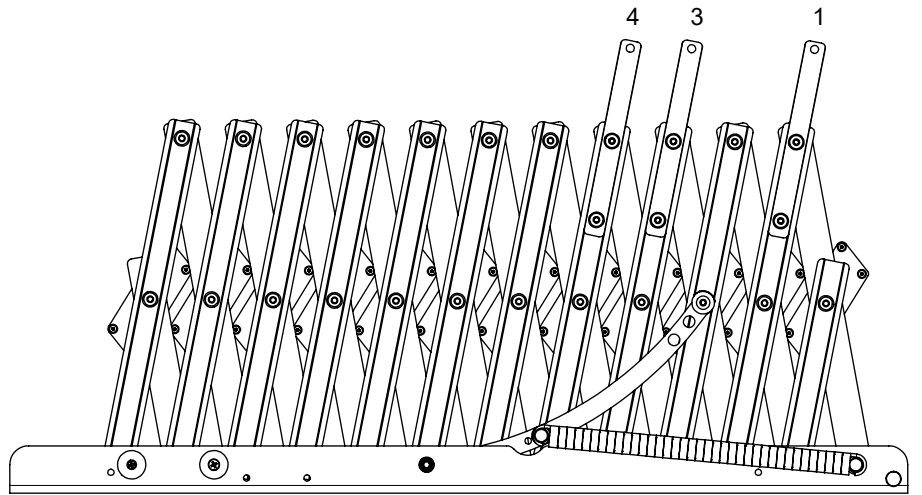

# VARIO 2-part Telescopic handrail

<p>40</p>  <p>x 3 K1-17315</p>	<p>41</p>  <p>x 3 K1-17310</p>		
<p>42</p>  <p>x 6 K3-02535 M8 x 35</p>	<p>43</p>  <p>x 3 K3-02525 M8 x 25</p>	<p>44</p>  <p>x 6 K3-04002 Ø8</p>	<p>45</p>  <p>x 6 K3-03028 M8</p>

L

R

1075-1575 mm

875-1074 mm

1

2

3

4