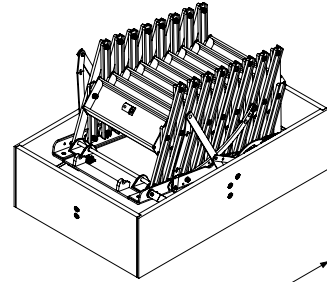

# VARIO 2-part Telescopic handrail

<p>40</p>  <p>x 3 K1-17315</p>	<p>41</p>  <p>x 3 K1-17310</p>		
<p>42</p>  <p>x 6 K3-02535 M8 x 35</p>	<p>43</p>  <p>x 3 K3-02525 M8 x 25</p>	<p>44</p>  <p>x 6 K3-04002 Ø8</p>	<p>45</p>  <p>x 6 K3-03028 M8</p>

L

R

1075-1575 mm

875-1074 mm

1

2

3

4