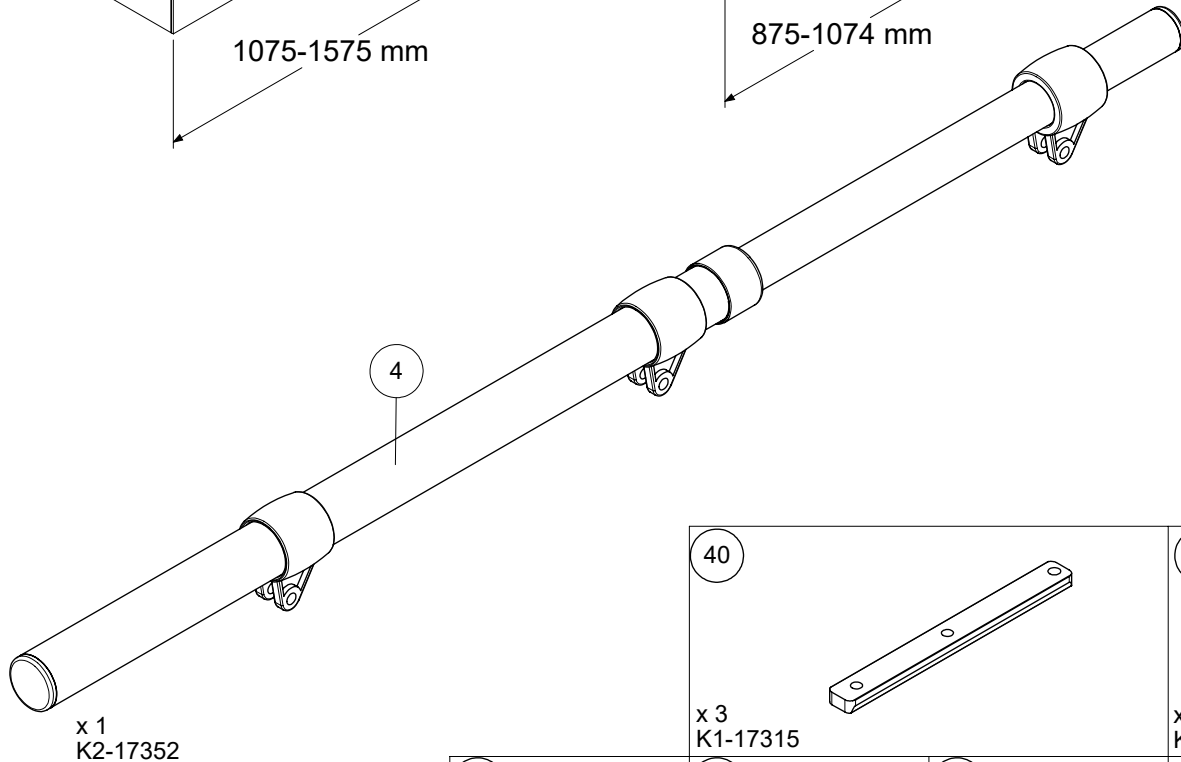

# VARIO 2-part Telescopic handrail

<p>40</p>  <p>x 3 K1-17315</p>	<p>41</p>  <p>x 3 K1-17310</p>		
<p>42</p>  <p>x 6 K3-02535 M8 x 35</p>	<p>43</p>  <p>x 3 K3-02525 M8 x 25</p>	<p>44</p>  <p>x 6 K3-04002 Ø8</p>	<p>45</p>  <p>x 6 K3-03028 M8</p>

L

R

1075-1575 mm

875-1074 mm

1

2

3

4