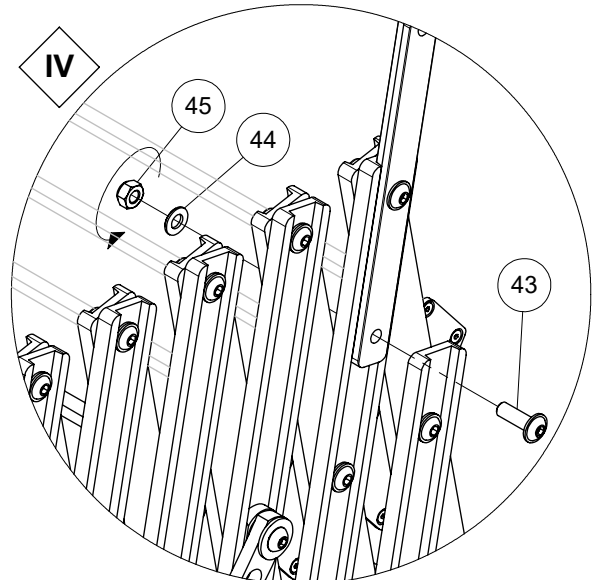

# VARIO 2-part Telescopic handrail

<p>40</p>  <p>x 3 K1-17315</p>	<p>41</p>  <p>x 3 K1-17310</p>		
<p>42</p>  <p>x 6 K3-02535 M8 x 35</p>	<p>43</p>  <p>x 3 K3-02525 M8 x 25</p>	<p>44</p>  <p>x 6 K3-04002 Ø8</p>	<p>45</p>  <p>x 6 K3-03028 M8</p>

L

R

1075-1575 mm

875-1074 mm

1

2

3

4