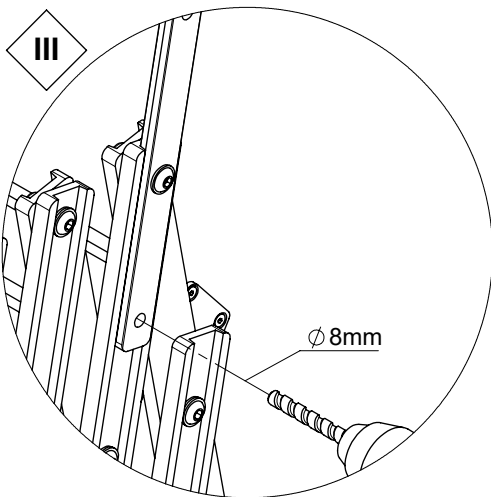

# VARIO 2-part Telescopic handrail

<p>40</p>  <p>x 3 K1-17315</p>	<p>41</p>  <p>x 3 K1-17310</p>		
<p>42</p>  <p>x 6 K3-02535 M8 x 35</p>	<p>43</p>  <p>x 3 K3-02525 M8 x 25</p>	<p>44</p>  <p>x 6 K3-04002 Ø8</p>	<p>45</p>  <p>x 6 K3-03028 M8</p>

L

R

1075-1575 mm

875-1074 mm

1

2

3

4