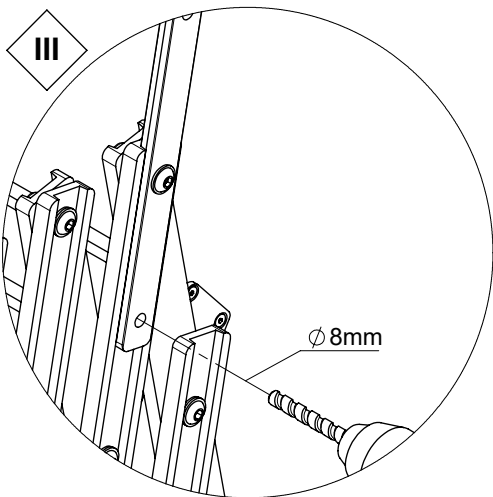

# VARIO 2-part Telescopic handrail

<p>40</p>  <p>x 3 K1-17315</p>	<p>41</p>  <p>x 3 K1-17310</p>		
<p>42</p>  <p>x 6 K3-02535 M8 x 35</p>	<p>43</p>  <p>x 3 K3-02525 M8 x 25</p>	<p>44</p>  <p>x 6 K3-04002 Ø8</p>	<p>45</p>  <p>x 6 K3-03028 M8</p>

L

R

1075-1575 mm

875-1074 mm

1

2

3

4