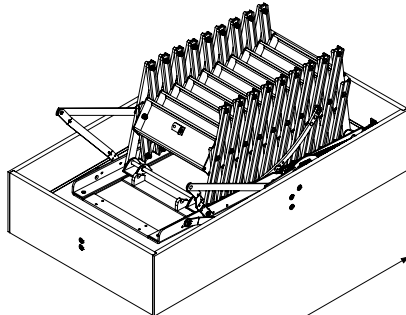

# VARIO 2-part Telescopic handrail

<p>40</p>  <p>x 3 K1-17315</p>	<p>41</p>  <p>x 3 K1-17310</p>		
<p>42</p>  <p>x 6 K3-02535 M8 x 35</p>	<p>43</p>  <p>x 3 K3-02525 M8 x 25</p>	<p>44</p>  <p>x 6 K3-04002 Ø8</p>	<p>45</p>  <p>x 6 K3-03028 M8</p>

L

R

1075-1575 mm

875-1074 mm

1

2

3

4