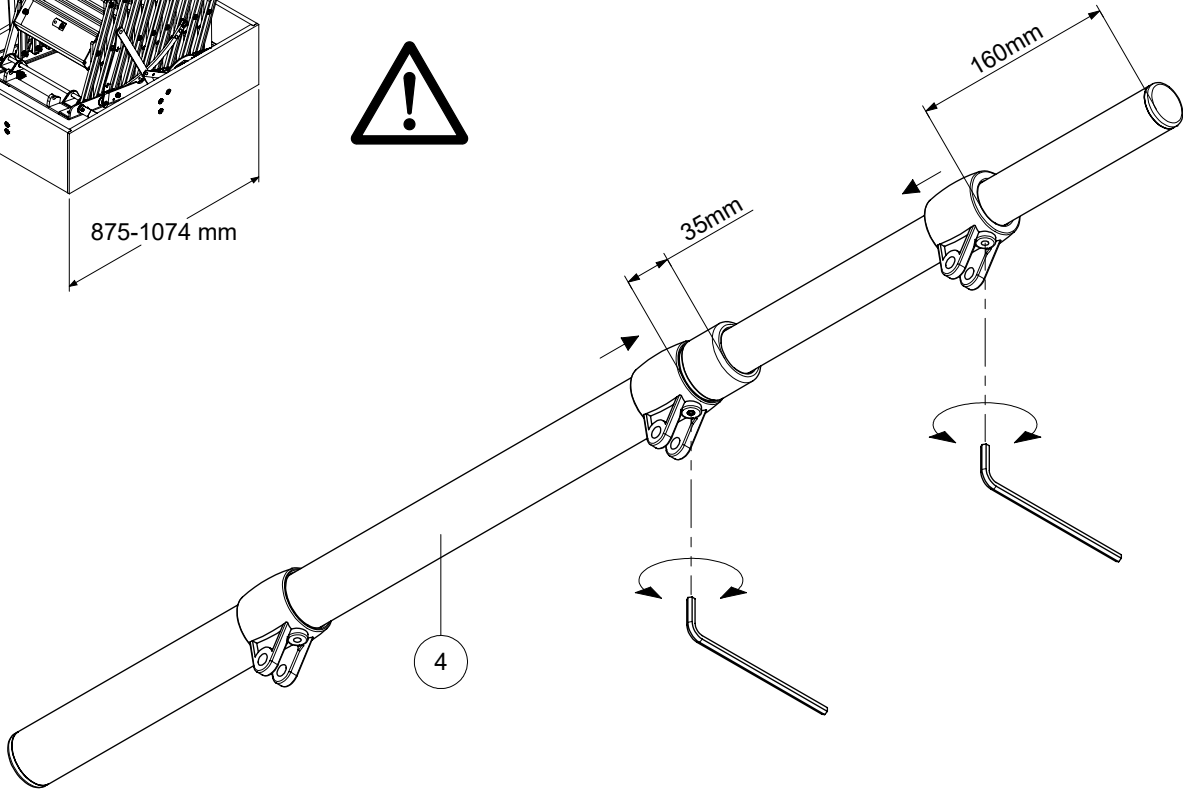

# VARIO 2-part Telescopic handrail

<p>40</p>  <p>x 3 K1-17315</p>	<p>41</p>  <p>x 3 K1-17310</p>		
<p>42</p>  <p>x 6 K3-02535 M8 x 35</p>	<p>43</p>  <p>x 3 K3-02525 M8 x 25</p>	<p>44</p>  <p>x 6 K3-04002 Ø8</p>	<p>45</p>  <p>x 6 K3-03028 M8</p>

L

R

1075-1575 mm

875-1074 mm

1

2

3

4