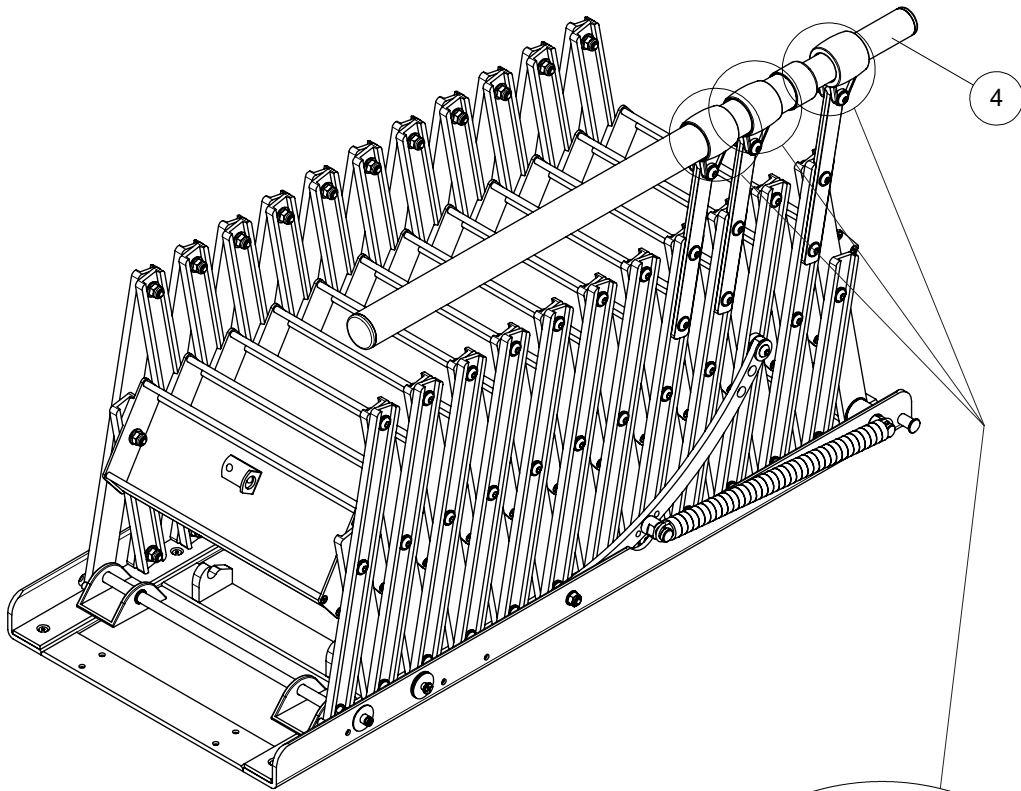

# VARIO 2-part Telescopic handrail

<p>40</p>  <p>x 3 K1-17315</p>	<p>41</p>  <p>x 3 K1-17310</p>		
<p>42</p>  <p>x 6 K3-02535 M8 x 35</p>	<p>43</p>  <p>x 3 K3-02525 M8 x 25</p>	<p>44</p>  <p>x 6 K3-04002 Ø8</p>	<p>45</p>  <p>x 6 K3-03028 M8</p>

L

R

1075-1575 mm

875-1074 mm

1

2

3

4