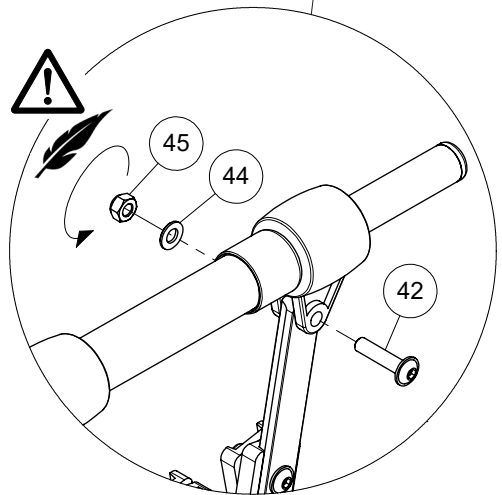

# VARIO 2-part Telescopic handrail

<p>40</p>  <p>x 3 K1-17315</p>	<p>41</p>  <p>x 3 K1-17310</p>		
<p>42</p>  <p>x 6 K3-02535 M8 x 35</p>	<p>43</p>  <p>x 3 K3-02525 M8 x 25</p>	<p>44</p>  <p>x 6 K3-04002 Ø8</p>	<p>45</p>  <p>x 6 K3-03028 M8</p>

L

R

1075-1575 mm

875-1074 mm

1

2

3

4