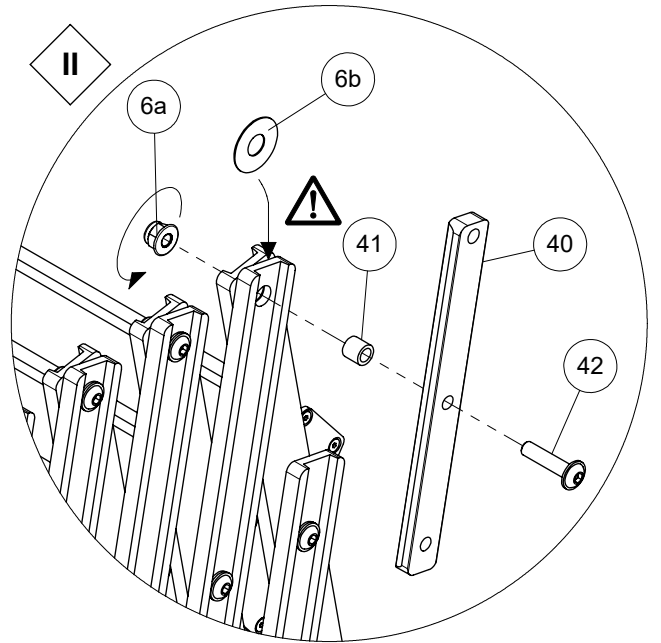

# VARIO 2-part Telescopic handrail

<p>40</p>  <p>x 3 K1-17315</p>	<p>41</p>  <p>x 3 K1-17310</p>		
<p>42</p>  <p>x 6 K3-02535 M8 x 35</p>	<p>43</p>  <p>x 3 K3-02525 M8 x 25</p>	<p>44</p>  <p>x 6 K3-04002 Ø8</p>	<p>45</p>  <p>x 6 K3-03028 M8</p>

L

R

1075-1575 mm

875-1074 mm

1

2

3

4