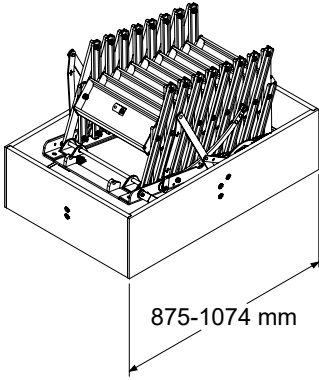

# VARIO 2-part Telescopic handrail

<p>40</p>  <p>x 3 K1-17315</p>	<p>41</p>  <p>x 3 K1-17310</p>		
<p>42</p>  <p>x 6 K3-02535 M8 x 35</p>	<p>43</p>  <p>x 3 K3-02525 M8 x 25</p>	<p>44</p>  <p>x 6 K3-04002 Ø8</p>	<p>45</p>  <p>x 6 K3-03028 M8</p>

L

R

1075-1575 mm

875-1074 mm

1

2

3

4