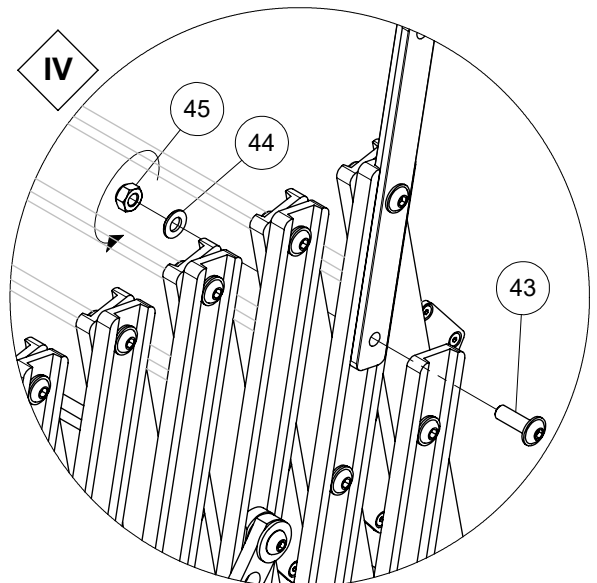

# VARIO 2-part Telescopic handrail

<p>40</p>  <p>x 3 K1-17315</p>	<p>41</p>  <p>x 3 K1-17310</p>		
<p>42</p>  <p>x 6 K3-02535 M8 x 35</p>	<p>43</p>  <p>x 3 K3-02525 M8 x 25</p>	<p>44</p>  <p>x 6 K3-04002 Ø8</p>	<p>45</p>  <p>x 6 K3-03028 M8</p>

L

R

1075-1575 mm

875-1074 mm

1

2

3

4