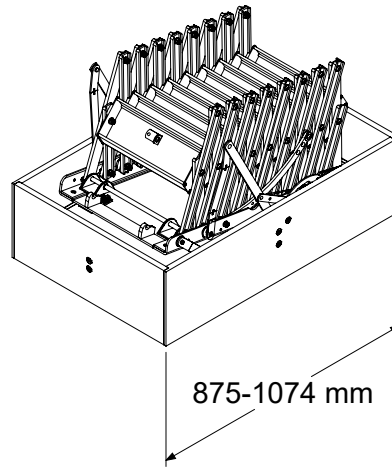

# VARIO 2-part Telescopic handrail

<p>40</p>  <p>x 3 K1-17315</p>	<p>41</p>  <p>x 3 K1-17310</p>		
<p>42</p>  <p>x 6 K3-02535 M8 x 35</p>	<p>43</p>  <p>x 3 K3-02525 M8 x 25</p>	<p>44</p>  <p>x 6 K3-04002 Ø8</p>	<p>45</p>  <p>x 6 K3-03028 M8</p>

L

R

1075-1575 mm

875-1074 mm

1

2

3

4