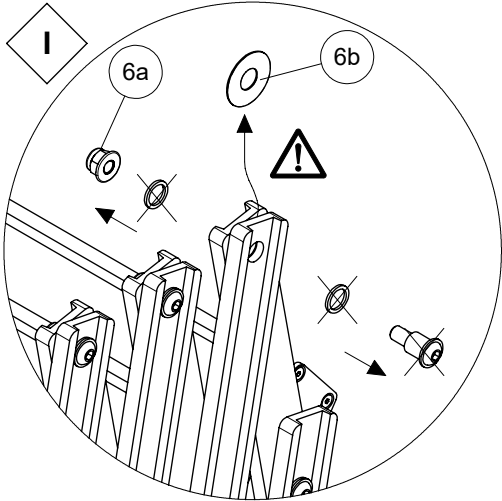

# VARIO 2-part Telescopic handrail

<p>40</p>  <p>x 3 K1-17315</p>	<p>41</p>  <p>x 3 K1-17310</p>		
<p>42</p>  <p>x 6 K3-02535 M8 x 35</p>	<p>43</p>  <p>x 3 K3-02525 M8 x 25</p>	<p>44</p>  <p>x 6 K3-04002 Ø8</p>	<p>45</p>  <p>x 6 K3-03028 M8</p>

L

R

1075-1575 mm

875-1074 mm

1

2

3

4