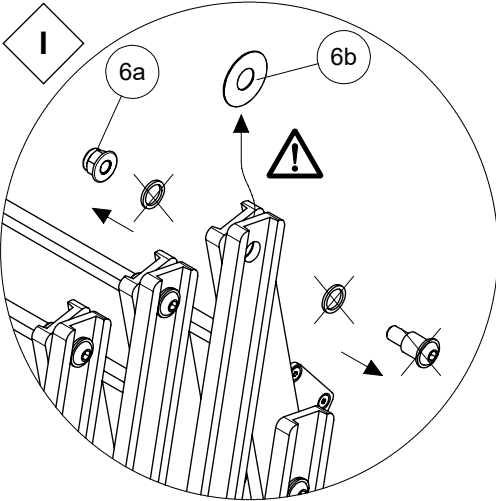

# VARIO 2-part Telescopic handrail

<p>40</p>  <p>x 3 K1-17315</p>	<p>41</p>  <p>x 3 K1-17310</p>		
<p>42</p>  <p>x 6 K3-02535 M8 x 35</p>	<p>43</p>  <p>x 3 K3-02525 M8 x 25</p>	<p>44</p>  <p>x 6 K3-04002 Ø8</p>	<p>45</p>  <p>x 6 K3-03028 M8</p>

L

R

1075-1575 mm

875-1074 mm

1

2

3

4