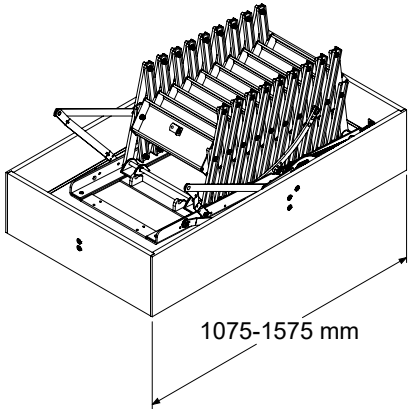

# VARIO 2-part Telescopic handrail

<p>40</p>  <p>x 3 K1-17315</p>	<p>41</p>  <p>x 3 K1-17310</p>		
<p>42</p>  <p>x 6 K3-02535 M8 x 35</p>	<p>43</p>  <p>x 3 K3-02525 M8 x 25</p>	<p>44</p>  <p>x 6 K3-04002 Ø8</p>	<p>45</p>  <p>x 6 K3-03028 M8</p>

L

R

1075-1575 mm

875-1074 mm

1

2

3

4