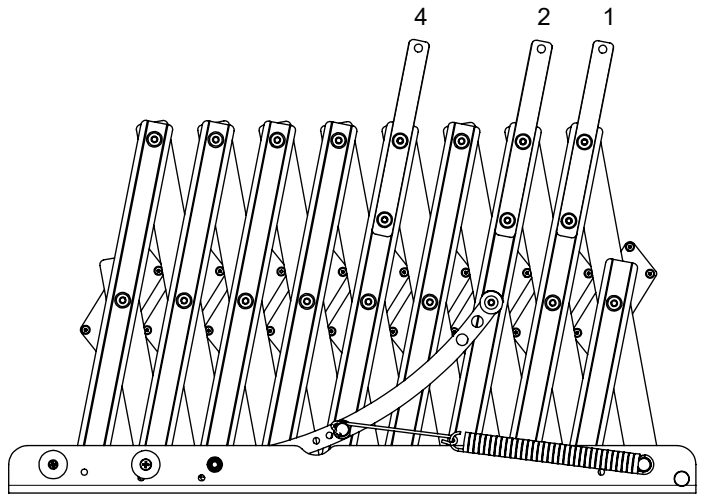

# VARIO 2-part Telescopic handrail

<p>40</p>  <p>x 3 K1-17315</p>	<p>41</p>  <p>x 3 K1-17310</p>		
<p>42</p>  <p>x 6 K3-02535 M8 x 35</p>	<p>43</p>  <p>x 3 K3-02525 M8 x 25</p>	<p>44</p>  <p>x 6 K3-04002 Ø8</p>	<p>45</p>  <p>x 6 K3-03028 M8</p>

L

R

1075-1575 mm

875-1074 mm

1

2

3

4