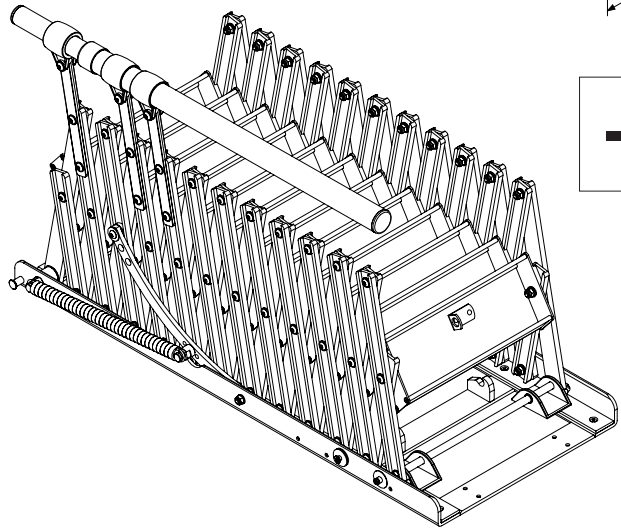

# VARIO 2-part Telescopic handrail

<p>40</p>  <p>x 3 K1-17315</p>	<p>41</p>  <p>x 3 K1-17310</p>		
<p>42</p>  <p>x 6 K3-02535 M8 x 35</p>	<p>43</p>  <p>x 3 K3-02525 M8 x 25</p>	<p>44</p>  <p>x 6 K3-04002 Ø8</p>	<p>45</p>  <p>x 6 K3-03028 M8</p>

L

R

1075-1575 mm

875-1074 mm

1

2

3

4