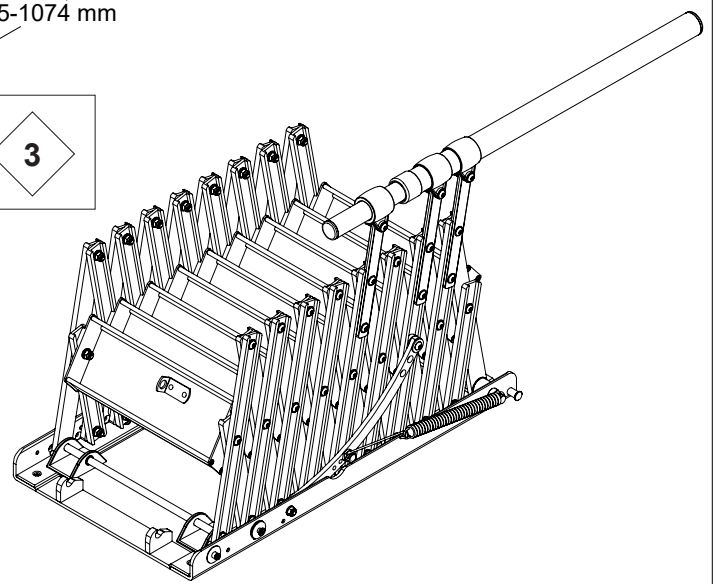

# VARIO 2-part Telescopic handrail

<p>40</p>  <p>x 3 K1-17315</p>	<p>41</p>  <p>x 3 K1-17310</p>		
<p>42</p>  <p>x 6 K3-02535 M8 x 35</p>	<p>43</p>  <p>x 3 K3-02525 M8 x 25</p>	<p>44</p>  <p>x 6 K3-04002 Ø8</p>	<p>45</p>  <p>x 6 K3-03028 M8</p>

L

R

1075-1575 mm

875-1074 mm

1

2

3

4