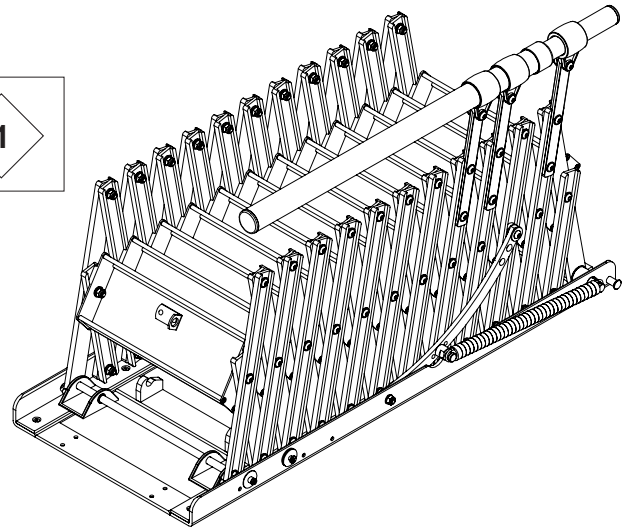

# VARIO 2-part Telescopic handrail

<p>40</p>  <p>x 3 K1-17315</p>	<p>41</p>  <p>x 3 K1-17310</p>		
<p>42</p>  <p>x 6 K3-02535 M8 x 35</p>	<p>43</p>  <p>x 3 K3-02525 M8 x 25</p>	<p>44</p>  <p>x 6 K3-04002 Ø8</p>	<p>45</p>  <p>x 6 K3-03028 M8</p>

L

R

1075-1575 mm

875-1074 mm

1

2

3

4