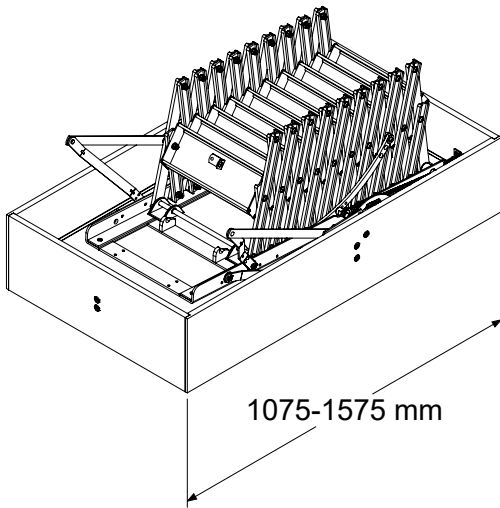

# VARIO 2-part Telescopic handrail

<p>40</p>  <p>x 3 K1-17315</p>	<p>41</p>  <p>x 3 K1-17310</p>		
<p>42</p>  <p>x 6 K3-02535 M8 x 35</p>	<p>43</p>  <p>x 3 K3-02525 M8 x 25</p>	<p>44</p>  <p>x 6 K3-04002 Ø8</p>	<p>45</p>  <p>x 6 K3-03028 M8</p>

L

R

1075-1575 mm

875-1074 mm

1

2

3

4