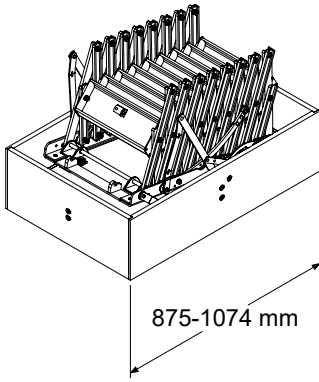

# VARIO 2-part Telescopic handrail

<p>40</p>  <p>x 3 K1-17315</p>	<p>41</p>  <p>x 3 K1-17310</p>		
<p>42</p>  <p>x 6 K3-02535 M8 x 35</p>	<p>43</p>  <p>x 3 K3-02525 M8 x 25</p>	<p>44</p>  <p>x 6 K3-04002 Ø8</p>	<p>45</p>  <p>x 6 K3-03028 M8</p>

L

R

1075-1575 mm

875-1074 mm

1

2

3

4