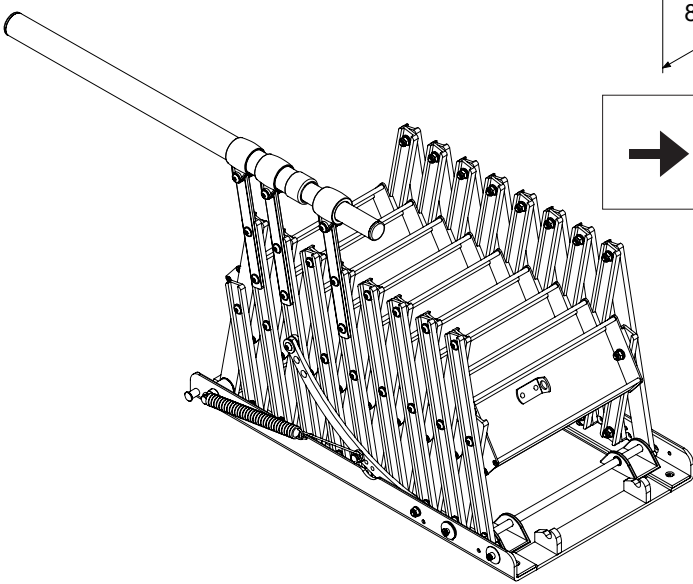

# VARIO 2-part Telescopic handrail

<p>40</p>  <p>x 3 K1-17315</p>	<p>41</p>  <p>x 3 K1-17310</p>		
<p>42</p>  <p>x 6 K3-02535 M8 x 35</p>	<p>43</p>  <p>x 3 K3-02525 M8 x 25</p>	<p>44</p>  <p>x 6 K3-04002 Ø8</p>	<p>45</p>  <p>x 6 K3-03028 M8</p>

L

R

1075-1575 mm

875-1074 mm

1

2

3

4