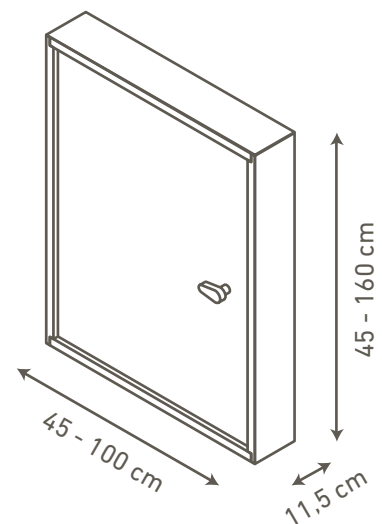

Reducere varmetab
med op til 86%

Lufttæthedsklasse 4
EN 12207

Nem montage

Kan monteres af 1 person

DANISH
QUALITY

Dansk kvalitet

- > Den gode isolering og unikke konstruktion gør den lufttæt og forhindrer træk.
- > Skunkklemmen kan monteres højre- og venstrehængt.
- > Til 60 × 60 cm medfølger også et trækøje til skunkklemmen, således den kan monteres i vandrette flader, f.eks. i loftet.
- > Aftageligt håndtag.

SPECIFIKATIONER

Sandwichkonstruktion
50 mm ekspanderet
polystyren (EPS)

Karm: Grantræ
Højde: 11,5 cm
Tykkelse: 1,8 cm

Lem tykkelse: 56 mm
Hvid HDF 2 × 3 mm
Farve: RAL 9010

1 tætningsliste i karm

Varenr.	DB-nr.	Udvendige karmmålt	Hulmål
1018507	1619470	54 × 70 cm	56,4 × 72,5 cm
1018508	1609497	54 × 80 cm	56,4 × 82,5 cm
1018509	1619471	54 × 90 cm	56,4 × 92,5 cm
1018511	1619465	54 × 110 cm	56,4 × 112,5 cm
1018606	1619472	60 × 60 cm	62,4 × 62,5 cm
1018000	1643169	45 - 100 × 45 - 100 cm	47,4 - 102,4 × 47,5 - 102,5 cm
1018001	1646600	45 - 100 × 100,1 - 160 cm	47,4 - 102,4 × 102,6 - 162,5 cm

TILBEHØR

	Varenr.	DB-nr.
Plastgerigt hvid, bredde 4,5 cm (max. karmmålt 70 × 120 cm)	1008960	5202709
Betjeningsstang (80 cm) af ubehandlet grantræ, krog af plastik	R1-40980	5247623