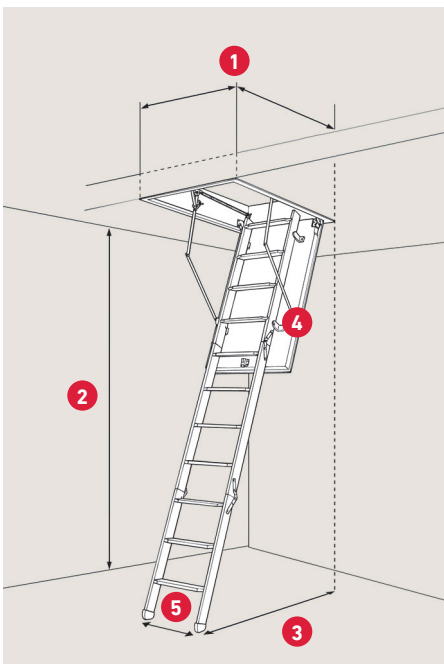

SPECIFIKATIONER

50 mm rockwool isolering
Ikke-brændbar vand-
afvisende stenuld

Stigehøjde med arm -
lukket trappe: 58,8 cm

Stigehøjde uden arm -
lukket trappe: 36,5 cm

Karm: Fyrretræ
Højde: 19 cm

Vange: Fyrretræ
Bredde: 8,34 cm

3-delt stige med 12 trin i
bøgetræ inkl. plastikfodder

Lem tykkelse: 56 mm
Hvid HDF 2 × 3 mm
Farve: RAL 9016

Tætningsliste i karm

Betjeningsstang medfølger

1	Varenr.	1010644	1010665	1010075**
	DB-nr.	2054974	2054975	2081349
	Udvendige karm mål	54 × 113 cm	57,6 × 117,5 cm	67,6 × 117,5 cm
	Hulmål*	55 × 115 cm	60 × 120 cm	70 × 120 cm

* Findes også i specialmål. Hulmål: 50 - 80 × 112 - 160 cm ** Karm: hvid grundet

2

Lofthøjde inkl. fodder
v/70°: 281,4 cm

3

Udladning v/70°:
126,4 cm

4

Udklapning v/70°:
159,9 cm fra bagkant
af karm

5

Stigebredde: 35,8 cm
Trædeflade: 8,3 cm
Materiale: Fyr/bøg

TILBEHØR

	Varenr.	DB-nr.
Teleskophåndliste antracit grå (87,8 cm) - metal (min. karmbredde 70 cm)	2000110	1990412
Rød håndliste (78 cm) - metal (min. karmbredde 60 cm)	1008990	1855729
Topkarm (h 40 cm - 70 × 120 cm) - krydsfinerplade med et trin	1007475	1947360
Topkarm (h 59 cm - 70 × 120 cm) - OSB-plade	1007575	2050074
Toplåg (70 × 120 cm) 5 cm ekspanderet polystyren	1007075	1947359