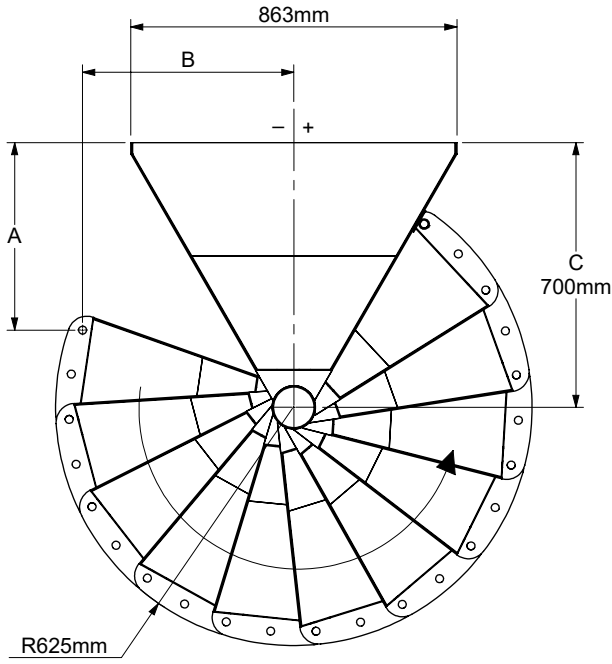

GARDENSPIN TRIMAX

Montageanleitung
Assembly instruction

<p>1</p>  <p>11 x K2-38725 Ø125 cm K2-38755 Ø155 cm</p>	<p>2</p>  <p>11 x K2-38925 Ø125 cm K2-38955 Ø155 cm</p>				
<p>3</p>  <p>11 x Ø125 cm Ø155 cm</p>	<p>4</p>  <p>1 x Ø125 cm Ø155 cm</p>	<p>5</p>  <p>23 x K1-39221</p> <p>6</p>  <p>72 x K1-39040</p>			
<p>7</p>  <p>1 x K2-39001</p>	<p>8</p>  <p>1 x K1-39002</p>	<p>9</p>  <p>1 x K3-07023</p>	<p>10</p>  <p>11 x K1-39078</p>	<p>11</p>  <p>11 x K1-39079</p>	<p>12</p>  <p>1 x K1-39089</p>
<p>13</p>  <p>1 x K1-39004</p>	<p>14</p>  <p>1 x K1-39214</p>	<p>15</p>  <p>1 x K1-39096</p>	<p>16</p>  <p>4 x K1-39070</p>	<p>17</p>  <p>1 x K1-39019</p>	<p>18</p>  <p>2 x K2-38690</p>

205 mm

210 mm

215 mm

220 mm

225 mm

230 mm

235 mm

Ø 125 cm

Ø125 cm		
	A mm	B mm
11	496	-559
12	293	-434
13	155	-238
14	105	-5
15	151	229
16	285	427

Ø 155 cm

Ø155 cm		
	A mm	B mm
11	129	-238
12	99	117
13	239	446
14	516	670
15	866	739
16	1208	636

1

L

R

2

3