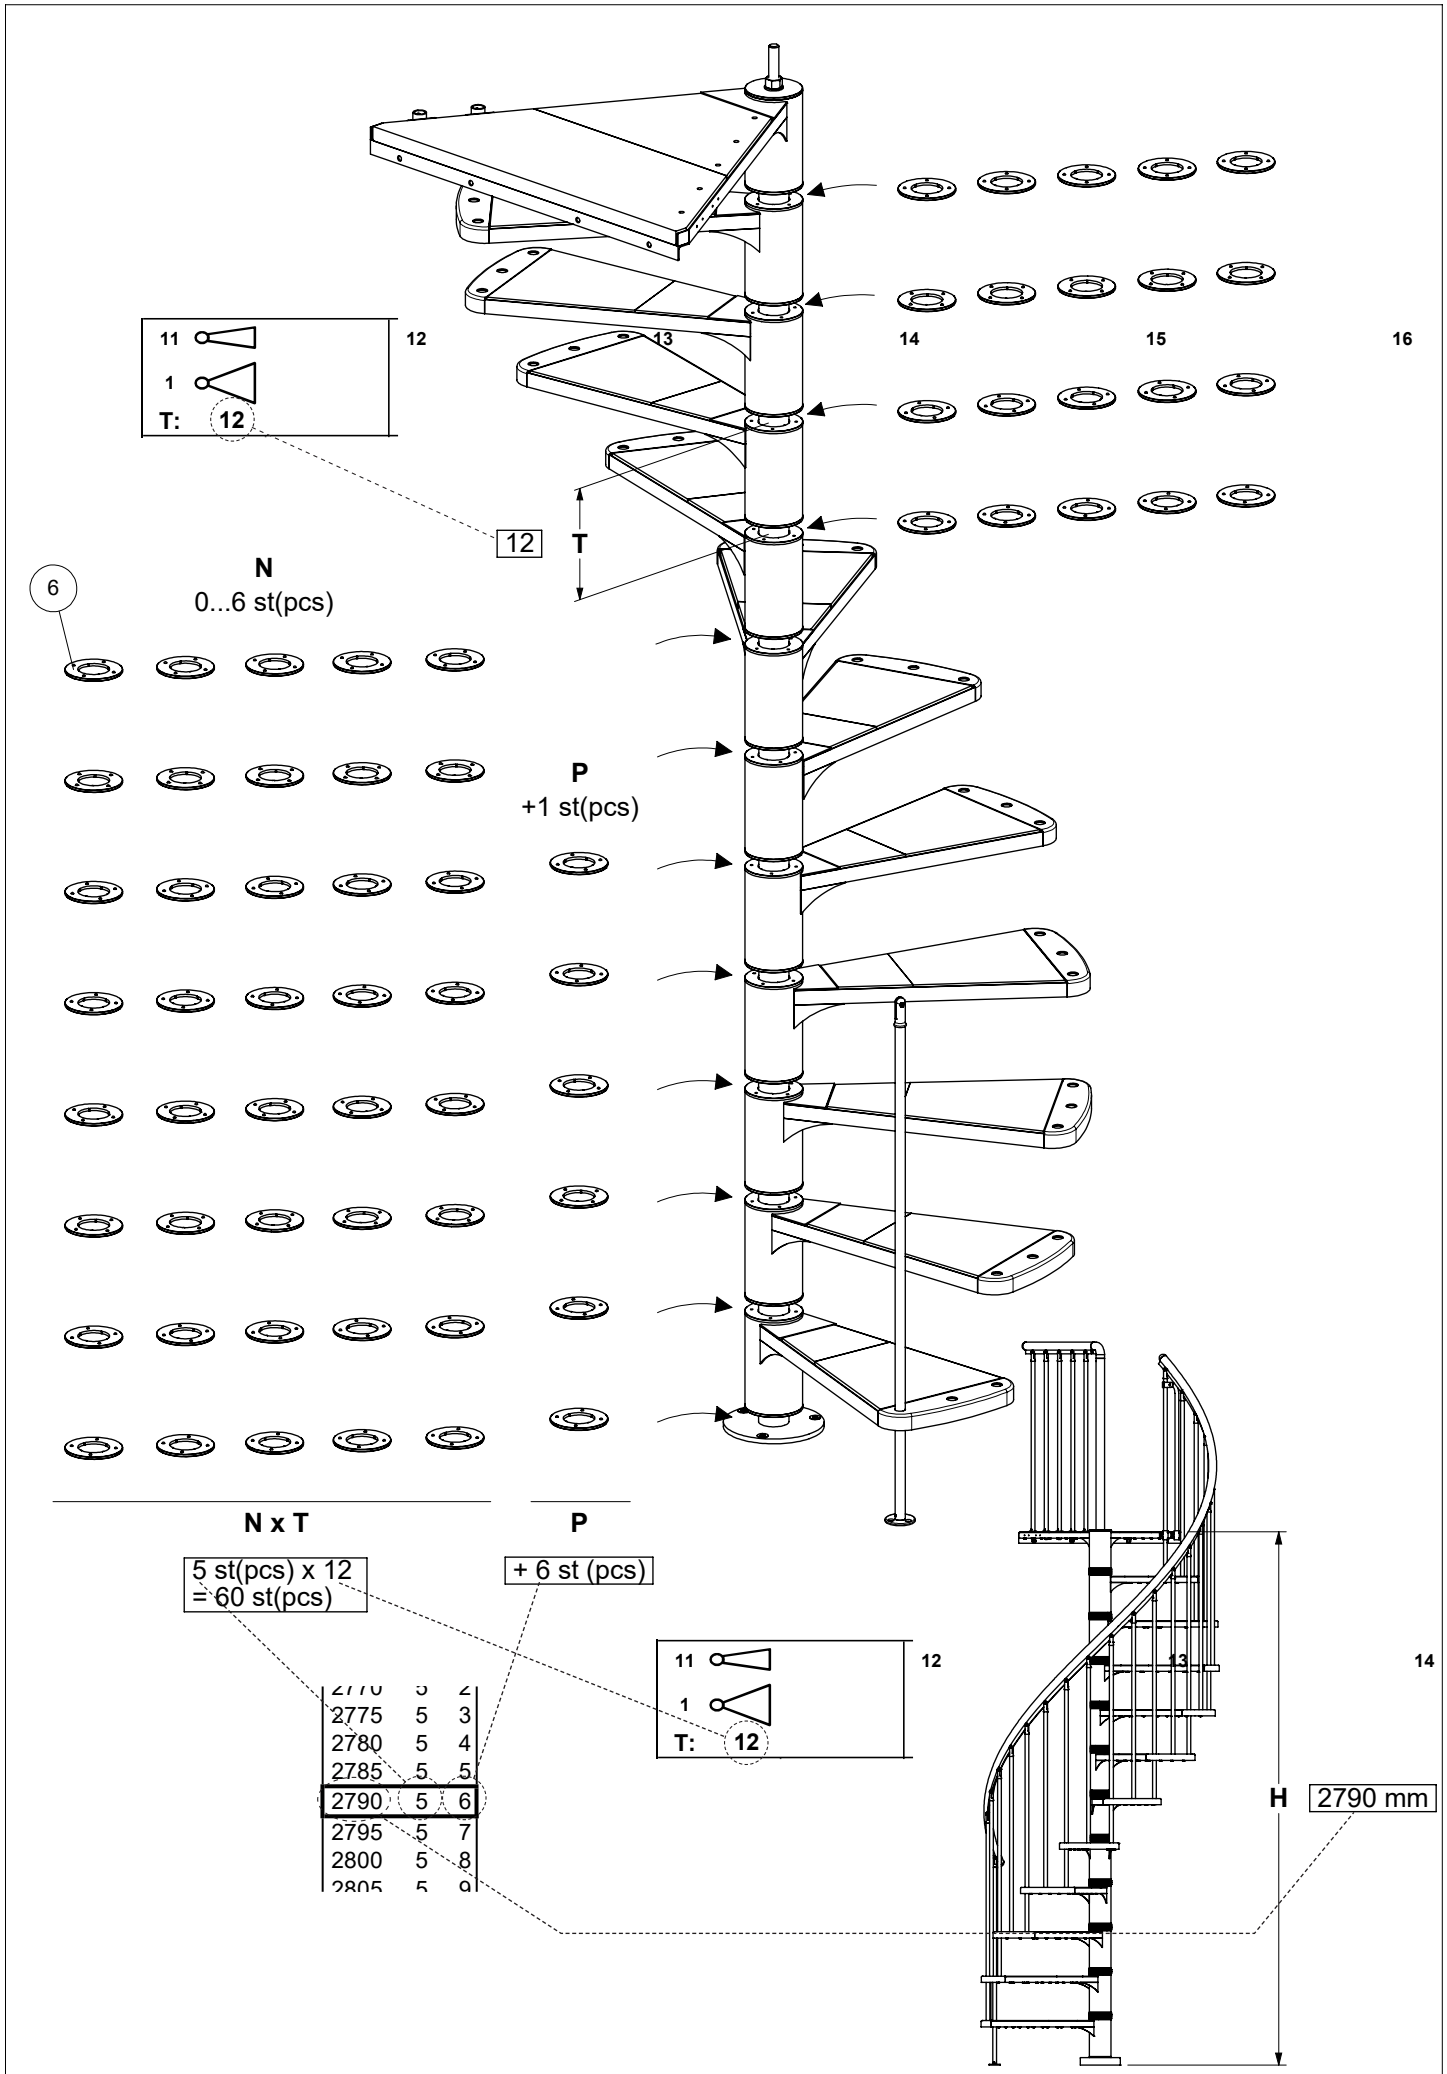

GARDENSPIN TRIMAX

Montageanleitung
Assembly instruction

<p>1</p>  <p>11 x K2-38725 Ø125 cm K2-38755 Ø155 cm</p>	<p>2</p>  <p>11 x K2-38925 Ø125 cm K2-38955 Ø155 cm</p>				
<p>3</p>  <p>11 x Ø125 cm Ø155 cm</p>	<p>4</p>  <p>1 x Ø125 cm Ø155 cm</p>	<p>5</p>  <p>23 x K1-39221</p> <p>6</p>  <p>72 x K1-39040</p>			
<p>7</p>  <p>1 x K2-39001</p>	<p>8</p>  <p>1 x K1-39002</p>	<p>9</p>  <p>1 x K3-07023</p>	<p>10</p>  <p>11 x K1-39078</p>	<p>11</p>  <p>11 x K1-39079</p>	<p>12</p>  <p>1 x K1-39089</p>
<p>13</p>  <p>1 x K1-39004</p>	<p>14</p>  <p>1 x K1-39214</p>	<p>15</p>  <p>1 x K1-39096</p>	<p>16</p>  <p>4 x K1-39070</p>	<p>17</p>  <p>1 x K1-39019</p>	<p>18</p>  <p>2 x K2-38690</p>

205 mm

210 mm

215 mm

220 mm

225 mm

230 mm

235 mm

Ø 125 cm

Ø125 cm		
	A mm	B mm
11	496	-559
12	293	-434
13	155	-238
14	105	-5
15	151	229
16	285	427

Ø 155 cm

Ø155 cm		
	A mm	B mm
11	129	-238
12	99	117
13	239	446
14	516	670
15	866	739
16	1208	636

1

L

R

2

3