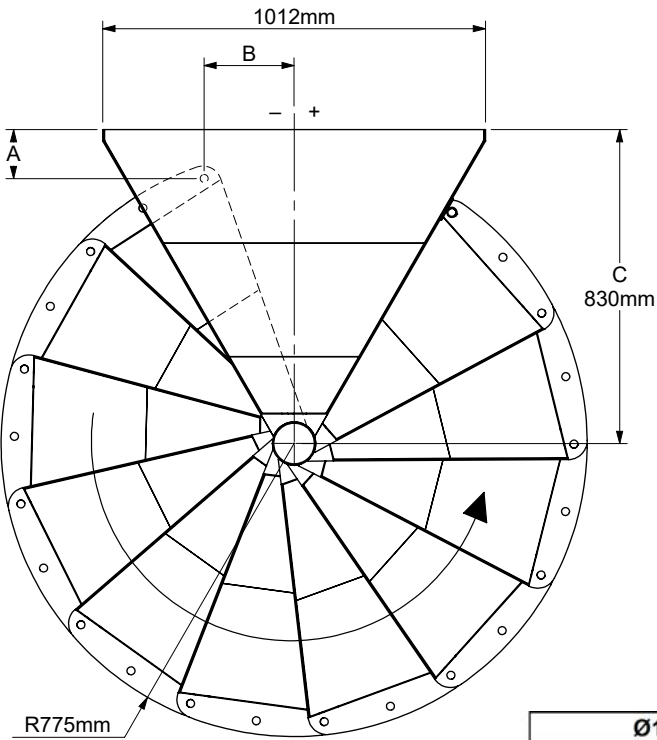

GARDENSPIN TRIMAX

Montageanleitung
Assembly instruction

<p>1</p>  <p>11 x K2-38725 Ø125 cm K2-38755 Ø155 cm</p>	<p>2</p>  <p>11 x K2-38925 Ø125 cm K2-38955 Ø155 cm</p>				
<p>3</p>  <p>11 x Ø125 cm Ø155 cm</p>	<p>4</p>  <p>1 x Ø125 cm Ø155 cm</p>	<p>5</p>  <p>23 x K1-39221</p> <p>6</p>  <p>72 x K1-39040</p>			
<p>7</p>  <p>1 x K2-39001</p>	<p>8</p>  <p>1 x K1-39002</p>	<p>9</p>  <p>1 x K3-07023</p>	<p>10</p>  <p>11 x K1-39078</p>	<p>11</p>  <p>11 x K1-39079</p>	<p>12</p>  <p>1 x K1-39089</p>
<p>13</p>  <p>1 x K1-39004</p>	<p>14</p>  <p>1 x K1-39214</p>	<p>15</p>  <p>1 x K1-39096</p>	<p>16</p>  <p>4 x K1-39070</p>	<p>17</p>  <p>1 x K1-39019</p>	<p>18</p>  <p>2 x K2-38690</p>

205 mm

210 mm

215 mm

220 mm

225 mm

230 mm

235 mm

Ø 125 cm

Ø125 cm		
	A mm	B mm
11	496	-559
12	293	-434
13	155	-238
14	105	-5
15	151	229
16	285	427

Ø 155 cm

Ø155 cm		
	A mm	B mm
11	129	-238
12	99	117
13	239	446
14	516	670
15	866	739
16	1208	636

1

L

R

2

3