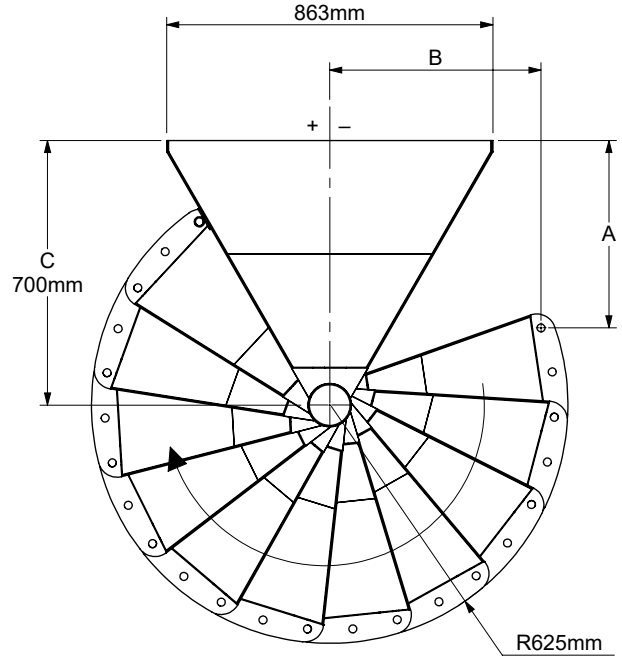

GARDENSPIN TRIMAX

Montageanleitung
Assembly instruction

<p>1</p>  <p>11 x K2-38725 Ø125 cm K2-38755 Ø155 cm</p>	<p>2</p>  <p>11 x K2-38925 Ø125 cm K2-38955 Ø155 cm</p>				
<p>3</p>  <p>11 x Ø125 cm Ø155 cm</p>	<p>4</p>  <p>1 x Ø125 cm Ø155 cm</p>	<p>5</p>  <p>23 x K1-39221</p> <p>6</p>  <p>72 x K1-39040</p>			
<p>7</p>  <p>1 x K2-39001</p>	<p>8</p>  <p>1 x K1-39002</p>	<p>9</p>  <p>1 x K3-07023</p>	<p>10</p>  <p>11 x K1-39078</p>	<p>11</p>  <p>11 x K1-39079</p>	<p>12</p>  <p>1 x K1-39089</p>
<p>13</p>  <p>1 x K1-39004</p>	<p>14</p>  <p>1 x K1-39214</p>	<p>15</p>  <p>1 x K1-39096</p>	<p>16</p>  <p>4 x K1-39070</p>	<p>17</p>  <p>1 x K1-39019</p>	<p>18</p>  <p>2 x K2-38690</p>

205 mm

210 mm

215 mm

220 mm

225 mm

230 mm

235 mm

Ø 125 cm

Ø125 cm		
	A mm	B mm
11	496	-559
12	293	-434
13	155	-238
14	105	-5
15	151	229
16	285	427

Ø 155 cm

Ø155 cm		
	A mm	B mm
11	129	-238
12	99	117
13	239	446
14	516	670
15	866	739
16	1208	636

1

L

R

2

3