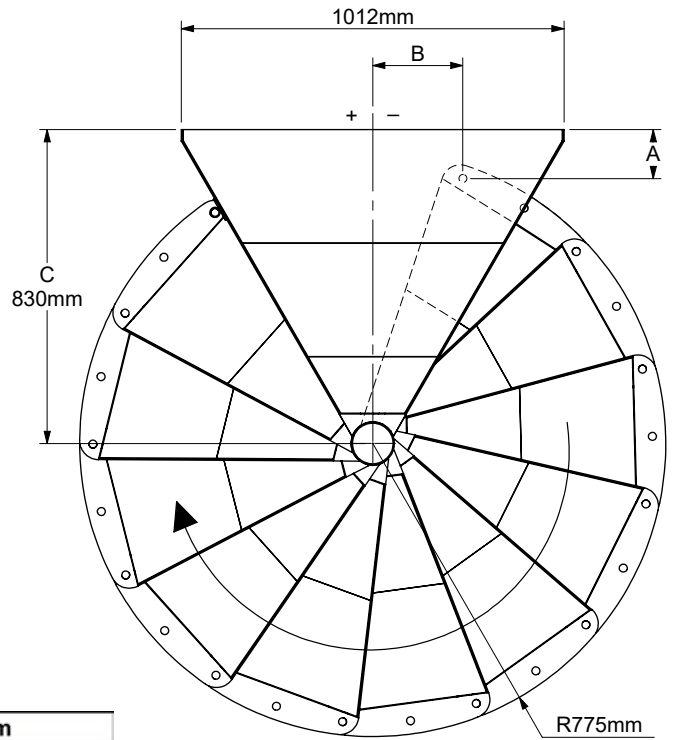

GARDENSPIN TRIMAX

Montageanleitung
Assembly instruction

<p>1</p>  <p>11 x K2-38725 Ø125 cm K2-38755 Ø155 cm</p>	<p>2</p>  <p>11 x K2-38925 Ø125 cm K2-38955 Ø155 cm</p>				
<p>3</p>  <p>11 x Ø125 cm Ø155 cm</p>	<p>4</p>  <p>1 x Ø125 cm Ø155 cm</p>	<p>5</p>  <p>23 x K1-39221</p> <p>6</p>  <p>72 x K1-39040</p>			
<p>7</p>  <p>1 x K2-39001</p>	<p>8</p>  <p>1 x K1-39002</p>	<p>9</p>  <p>1 x K3-07023</p>	<p>10</p>  <p>11 x K1-39078</p>	<p>11</p>  <p>11 x K1-39079</p>	<p>12</p>  <p>1 x K1-39089</p>
<p>13</p>  <p>1 x K1-39004</p>	<p>14</p>  <p>1 x K1-39214</p>	<p>15</p>  <p>1 x K1-39096</p>	<p>16</p>  <p>4 x K1-39070</p>	<p>17</p>  <p>1 x K1-39019</p>	<p>18</p>  <p>2 x K2-38690</p>

205 mm

210 mm

215 mm

220 mm

225 mm

230 mm

235 mm

Ø 125 cm

Ø125 cm		
	A mm	B mm
11	496	-559
12	293	-434
13	155	-238
14	105	-5
15	151	229
16	285	427

Ø 155 cm

Ø155 cm		
	A mm	B mm
11	129	-238
12	99	117
13	239	446
14	516	670
15	866	739
16	1208	636

1

L

R

2

3